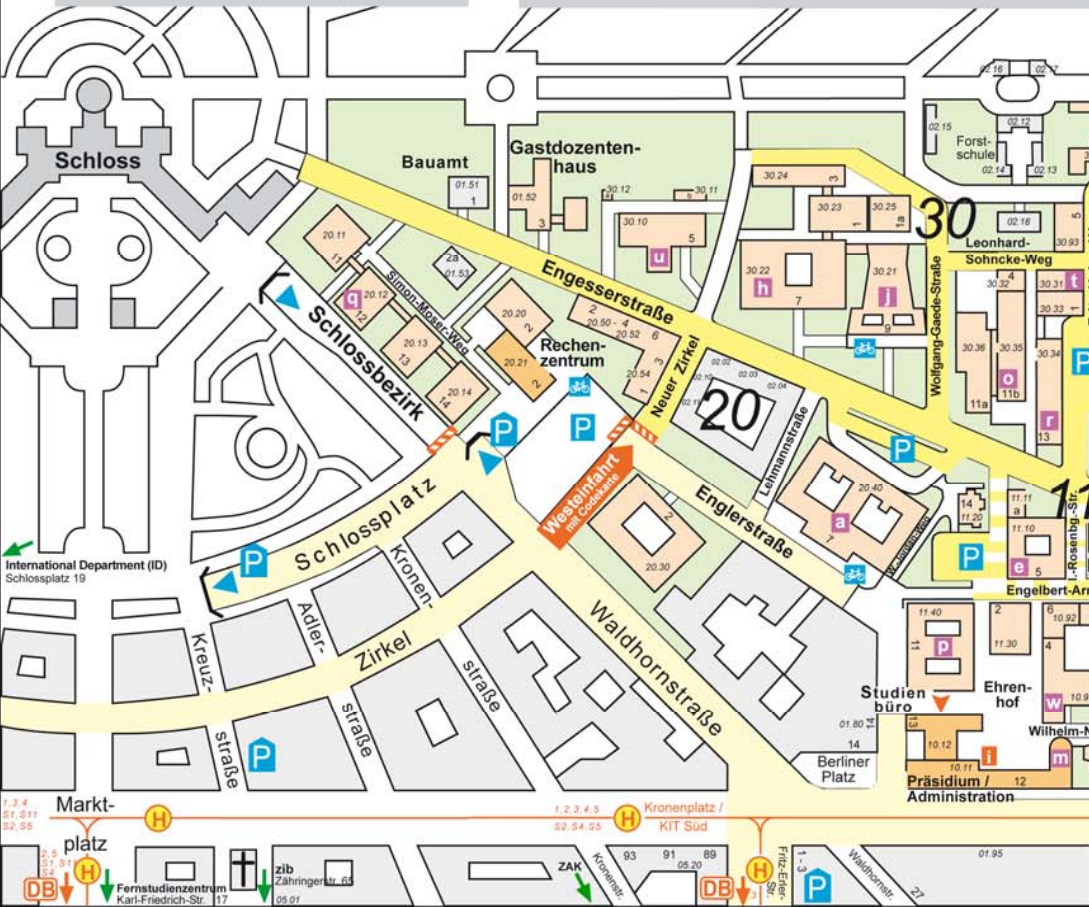

Westhochschule
Hertzstraße 16

Mackensen Areal
Rintheimer
Querallee 2

KIT
Karlsruher Institut für Technologie

Lageplan Campus Süd

KIT – Universität des Landes Baden-Württemberg und nationales
Forschungszentrum in der Helmholtz-Gemeinschaft

Entwurf und Bearbeitung:
Institut für Photogrammetrie
und Fernerkundung
Redaktion und Herausgeber:
Karlsruher Institut für Technologie (KIT)
TID - Liegenschaftsmanagement
diemar.beuchelt@kit.edu